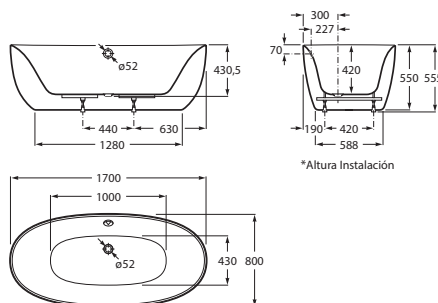

**VIRGINIA**

**Banheira acrílica oval autoportante, painel integrado com válvula de descarga**

**DIMENSÕES**

Comprimento 1700 mm.

Largura 800 mm.

Altura 560 mm.

**CORES E ACABAMENTOS**

00 Branco

Diâmetro de descarga (mm): 52

Embelezador para avisador de nível incluído

Estrutura de instalação: Com pés

Forma: Oval

Largura interior (mm): 800

Material: Acrílico

Peso (Kg): 31

Tipo de instalação: Autoportante

**DESENHOS TÉCNICOS**