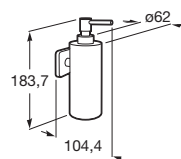

VICTORIA

Doseador de parede

PRVP (SEM IVA)

68,30 €

DESENHOS TÉCNICOS

CARACTERÍSTICAS

Acabamento: Brilho

Material: Metal

Tipo de instalação: Mural