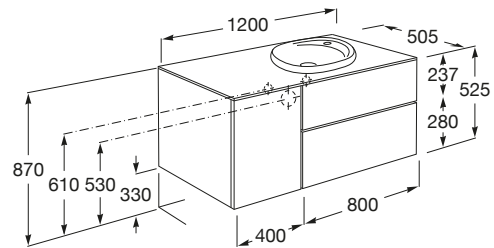

BEYOND

Unik (móvel base com duas gavetas, uma porta e lavatório em SURFEX® à direita)

DIMENSÕES

Comprimento 1200 mm.

Largura 505 mm.

Altura 525 mm.

CORES E ACABAMENTOS

402 Carvalho escuro
citadino

PRVP (SEM IVA)

1565,00 €

DESENHOS TÉCNICOS

CARACTERÍSTICAS

Instalação da torneira: No lavatório

Lavatório / Orifícios para torneira: 1 Orifício no lado direito

Lavatório / Posição da prateleira: Direita

Lavatório / Sem avisador de nível

Material / Lavatório: SURFEX®

Material / Móvel base: Aglomerado

Medidas / Lavatório e móvel / Altura (mm): 525

Medidas / Lavatório e móvel / Comprimento (mm): 1200

Medidas / Lavatório e móvel / Largura (mm): 500

Móvel base / Combinação de portas e gavetas: 1 Porta e 2 Gavetas

Móvel base / Estrutura: Combinação de portas e gavetas

Móvel base / Sistema de abertura e fecho: Pressionar para abrir

Posição do lavatório: Direita