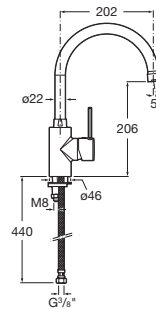

Evershine

SoftTurn®