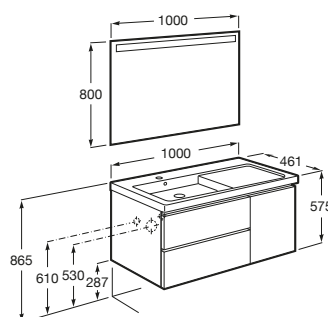

**DOMI**

**Pack (móvel base com duas gavetas, uma porta, lavatório à esquerda e espelho com luz LED)**

**DIMENSÕES**

Comprimento 1000 mm.

Largura 461 mm.

Altura 578 mm.

**CORES E ACABAMENTOS**

447 Cinzeno Antracite

PRVP (SEM IVA)

**567,00 €**

**DESENHOS TÉCNICOS**

**CARACTERÍSTICAS**

Instalação da torneira: No lavatório

Lavatório / Orifícios para torneira: 1 Orifício no centro

Lavatório / Posição da prateleira: Direita

Lavatório / Prateleira integrada

Material / Lavatório: Porcelana

Material / Móvel base: Aglomerado

Medidas / Lavatório e móvel / Altura (mm): 575

Medidas / Lavatório e móvel / Comprimento (mm): 1000

Medidas / Lavatório e móvel / Largura (mm): 461

Móvel base / Combinação de portas e gavetas: 1 Porta e 2 Gavetas

Móvel base / Estrutura: Gavetas

Móvel base / Sistema de abertura e fecho: Gavetas com fecho suave

Móvel base / Tipo de porta: De correr

Posição do lavatório: Esquerda