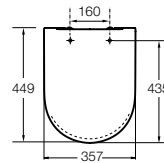

Fecho com queda amortecida
SoftClose®