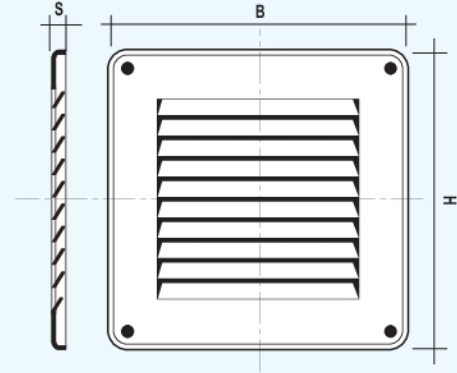

GL10B

GIN14224

	GL106	GL206
B x H	100x60	200x60
S	5	5

	GL10	GL20	GL1424	GL24	GL30	GL3424
B x H	140x140	240x140	140x240	240x240	340x140	340x240
S	5	5	5	5	5	5

Rejillas	Cod.	Dim. mm	Color	Pass air cm ²	
	GL106B GIN106	100x60	blanco inox 430	20	10
	GL106RB GIN106R		blanco inox 430		
 con red	GL106RB GIN106R	100x60	blanco inox 430	20	10
	GL206B GIN206		200x60		
	GL206B GIN206	200x60		blanco inox 430	40
	GL206RB GIN206R		blanco inox 430		
 con red	GL206RB GIN206R	200x60	blanco inox 430	40	10
	GL206RB GIN206R		blanco inox 430		

Rejillas	Cod.	Dim. mm	Color	Pass air cm ²	
	GL10B GIN10	140x140	blanco inox 430	40	10
	GL10RB GIN10R	140x140	blanco inox 430	40	10
 	GL20B GIN20	240x140	blanco inox 430	80	10
	GL20RB GIN20R	240x140	blanco inox 430	80	10
 	GL1424B GIN1424	140x240	blanco inox 430	80	10
	GL1424RB GIN1424R	140x240	blanco inox 430	80	10
 	GL24B GIN24	240x240	blanco inox 430	170	10
	GL24RB GIN24R	240x240	blanco inox 430	170	10