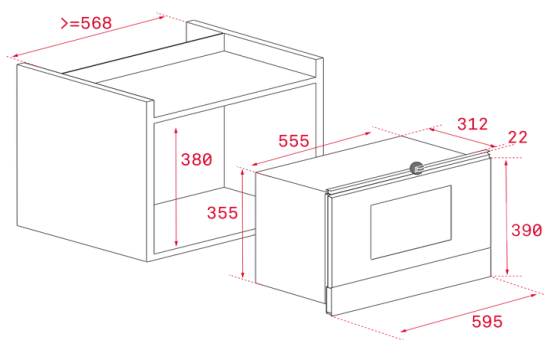

Características gerais

- **Micro-ondas de base cerâmica + grill**
- Painel de comandos eletrónico em vidro e relógio digital
- Grill rebatível, 1.200 W
- 5 níveis de potência, 850 W de saída de micro-ondas
- Interior em aço inoxidável
- **Base cerâmica de aquecimento homogéneo**
- Ventilação forçada tangencial
- Seletor de tempo e funções eletrónico
- Início rápido 30"
- Descongelação por tempo e peso (5 programas)
- 9 menus de acesso direto
- Prato tostador e grelha para grelhar e gratinar
- Abertura eletrónica da porta apenas para o lado esquerdo

Desenho técnico

Cor	Código	EAN
Vidro cinzento	1710214	8434778007695

Dados técnicos

- | | |
|------------------------------------|-------------------|
| • Capacidade bruta / líquida | 22 / 21,56 litros |
| • Potência máxima total | 2.500 W |
| • Potência de saída de micro-ondas | 850 W |
| • Potência de grill | 1.200 W |
| • Descongelação por tempo | Sim |
| • Descongelação por peso | Sim |