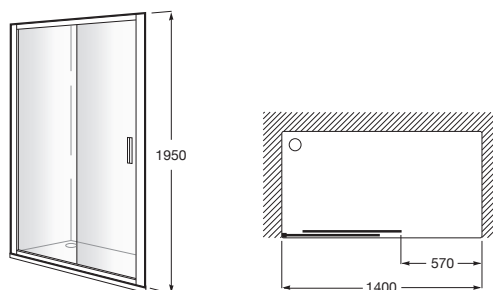

URA

**L2-E - Divisória frontal para base de duche com uma porta de correr + um painel fixo**

DIMENSÕES

Comprimento 1400 mm.

Altura 1950 mm.

CORES E ACABAMENTOS

PRVP (SEM IVA)

**425,00 €**

DESENHOS TÉCNICOS

CARACTERÍSTICAS

L2-E - Divisória frontal para base de duche com uma porta de correr + um painel fixo. Para instalar entre paredes ou com um painel lateral fixo LF. Vidro transparente e perfil em prata brilho. Compensação de 25 mm.

Adequado para: Base de duche

Comprimento máximo da instalação (mm): 1410

Comprimento mínimo da instalação (mm): 1360

Espessura do vidro (mm): 6

Tipo de portas: Portas de correr

MaxiClean