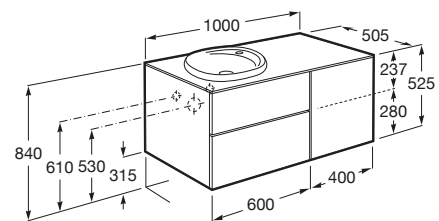

BEYOND

Móvel base para lavatório de encastrar à esquerda

DIMENSÕES

Comprimento 1000 mm.

Largura 505 mm.

Altura 525 mm.

CORES E ACABAMENTOS

402 Carvalho escuro
citadino

PRVP (SEM IVA)

1338,00 €

DESENHOS TÉCNICOS

CARACTERÍSTICAS

Combinação de portas e gavetas: 1 Porta e 2 Gavetas

Estrutura do móvel: Combinação de portas e gavetas

Material: Aglomerado

Modular

Posição da torneira: No lavatório

Posição do lavatório: Esquerda

Sistema de abertura e encerramento: Pressionar para abrir

Tipo de instalação: Suspenso

Tipo de lavatório: Sobre o tampo

COMPATÍVEL COM

Lavatório de bancada p/
encastrar FINECERAMIC®