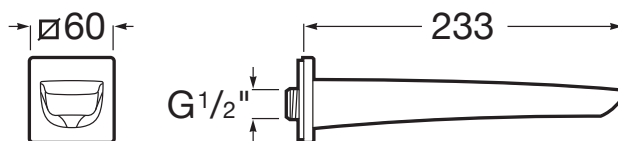

**INSIGNIA**

**Cano exterior para banheira**

PRVP (SEM IVA)

**145,00 €**

**DESENHOS TÉCNICOS**

**CARACTERÍSTICAS**

Acabamento: Cromado

Comprimento do cano (mm): 233

Lugar de instalação: Banheira

**Evershine**

## Insignia

De contornos suaves, extraordinária elegância e personalidade, o seu manípulo lateral estilizado faz a diferença numa solução moderna de torneiras monocomando, ideal para espaços de banho com vocação urbana.