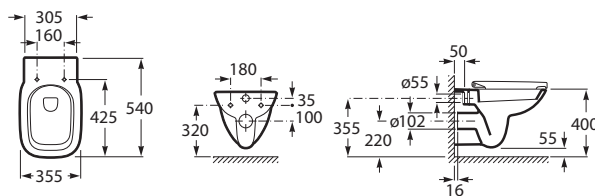

DEBBA

Sanita suspensa com saída à parede

DIMENSÕES

Comprimento 355 mm.

Largura 540 mm.

Altura 400 mm.

CORES E ACABAMENTOS

00 Branco

PRVP (SEM IVA)

130,00 €

DESENHOS TÉCNICOS

CARACTERÍSTICAS

Sanita suspensa com saída horizontal. Para a instalação de sanitas suspensas, é necessário um sistema de instalação compatível com a Roca.

Forma: Quadrado

Sistema de descarga: Arraste

Tipo de instalação: Suspenso

Tipo de saída: Horizontal

COMPATÍVEL COM

Assento e tampa de queda
amortecida

8019D2..4

Assento e tampa para sanita

8019D0..4