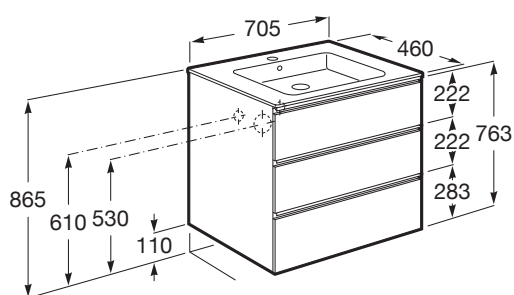

**THE GAP**

**Unik, móvel de três gavetas e lavatório centrado**

**DIMENSÕES**

Comprimento 705 mm.

Largura 460 mm.

Altura 763 mm.

**CORES E ACABAMENTOS**

402 Carvalho escuro cidadão

PRVP (SEM IVA)

**423,00 €**

**DESENHOS TÉCNICOS**

**CARACTERÍSTICAS**

Instalação da torneira: No lavatório

Lavatório / Orifícios para torneira: 1 Orifício no centro

Lavatório / Posição da prateleira: Em ambos os lados

Lavatório / Prateleira integrada

Material / Lavatório: Porcelana

Material / Móvel base: Aglomerado

Medidas / Lavatório e móvel / Altura (mm): 763

Medidas / Lavatório e móvel / Comprimento (mm): 705

Medidas / Lavatório e móvel / Largura (mm): 460