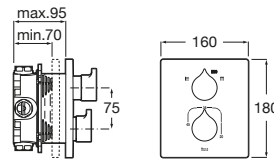

INSIGNIA

Misturadora termoestatica 2 vias de encastrar para banho-duche p/ RocaBox

PRVP (SEM IVA)

569,00 €

DESENHOS TÉCNICOS

CARACTERÍSTICAS

Lugar de instalação: Banheira, Duche

Seleção da temperatura

Tipo de cartucho: Termostático

Tipo de instalação: Encastrado

Tipo de torneira: Termostático

Evershine

Quick reaction ®

Security 38° ®

COMPATÍVEL COM

Rocabox universal