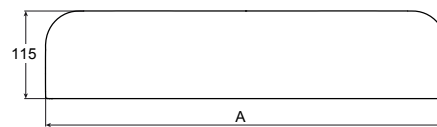

AQUOS

Tampa em STONEX® para base duche Aquos

DIMENSÕES

Comprimento 1000 mm.

CORES E ACABAMENTOS

10 Branco

PRVP (SEM IVA)

79,70 €

DESENHOS TÉCNICOS

A (mm)	ANCHO PLATO (mm)
525,5	700
625,5	800
725,5	900
825,5	1000

CARACTERÍSTICAS

Material: STONEX®

COMPATÍVEL COM

Base de duche extraplana
em STONEX®

P6017D03E801..0

Base de duche extraplana
em STONEX®