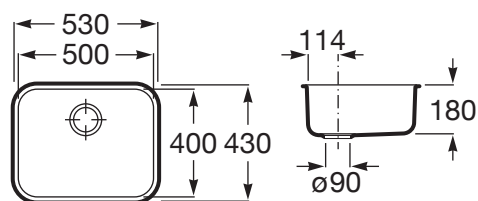

LISBOA

Lava louça com uma cuba em Aço Inox

PRVP (SEM IVA)

122,00 €

DESENHOS TÉCNICOS

CARACTERÍSTICAS

Comprimento da cuba (mm): 500

Forma: Quadrado

Largura da cuba (mm): 400

Material: Aço inox

Número de cubas: 1

Profundidade da cuba (mm): 180

Tipo de instalação: Encastrado por baixo

COMPATÍVEL COM

**Rollmat Inox para lava-louça**

862190000