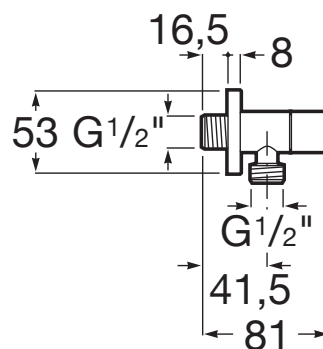

AQUA

SQUARE - Válvula de ângulo cerâmica 1/2" - 1/2"

PRVP (SEM IVA)

16,00 €

DESENHOS TÉCNICOS

CARACTERÍSTICAS

Ligação de água: 1/2"

Lugar de instalação: Duche, Lava-louça, Lava-roupa, Sanita