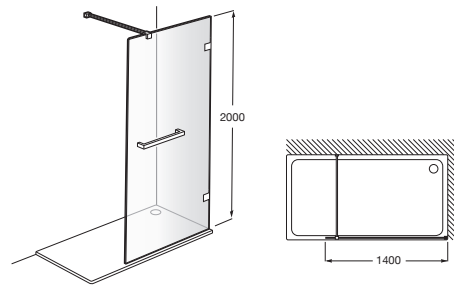

MISTRAL

DF - Divisória com toalheiro prata brilho e
MAXICLEAN

DIMENSÕES

Comprimento 1400 mm.

Altura 2000 mm.

CORES E ACABAMENTOS

12M Vidro transparente com Maxiclean / Perfil prata brilho

PRVP (SEM IVA)

680,00 €

DESENHOS TÉCNICOS

CARACTERÍSTICAS

Adequado para: Base de duche

Comprimento máximo da instalação (mm): 1390

Comprimento mínimo da instalação (mm): 1380

Espessura do vidro (mm): 8

Tipo de portas: Painel fixo

MaxiClean

Mistral

A ligeireza ganha força numa divisória sem perfil com cristal de 8 mm de grossura e 2000 mm de altura. o Design Walk-in converte-a numa solução perfeita para facilitar o acesso às bases de duche instaladas ao nível do chão. A possibilidade de adicionar um toalheiro horizontal moderno aumenta a sua funcionalidade e proporciona um conjunto perfeitamente integrado.