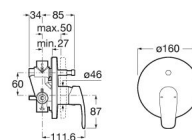

**MONODIN****Misturadora de banho duche de embutir**

PRVP (SEM IVA)

**125,00 €****DESENHOS TÉCNICOS****CARACTERÍSTICAS**

Acabamento: Cromado

Lugar de instalação: Banheira, Duche

Tipo de instalação: Encastrado