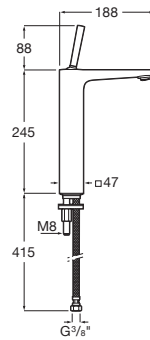

PALS

Misturadora monocomando para lavatório de cano alto de corpo liso e válvula click-clack

PRVP (SEM IVA)

364,00 €

DESENHOS TÉCNICOS

CARACTERÍSTICAS

Acabamento: Cromado

Lugar de instalação: Lavatório

Tipo de instalação: De bancada

Tipo de torneira: Monocomando

Válvula de descarga click-clack

Cartucho de joystick

Evershine

Pals

Linhas, cilindros e vários diâmetros são combinados numa coleção moderna, com diversas configurações, tendo a originalidade como identidade.