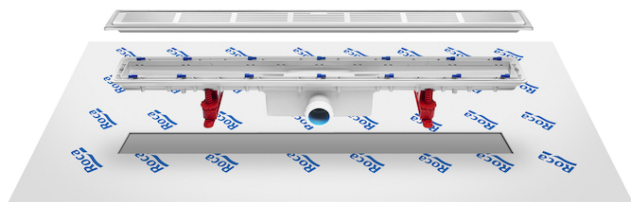

IN-DRAIN**IN-DRAIN CHANNEL - Conjunto de esgoto com manta textil pré-instalada**

PRVP (SEM IVA)

367,00 €**CARACTERÍSTICAS**

Recomendado para espaços públicos

Tela geotêxtil incluída

**Produto acessível**

COMPATÍVEL COM

Placa de esgoto lisa
adaptável à In- Drain
Channel

276095000

Placa de esgoto adaptável à
In- Drain Channel

276098000

In-Drain

É a inovadora linha de soluções de duchas integrados. Um novo conceito que aposta na acessibilidade e na funcionalidade dos elementos que a compõem. In Drain adapta-se a qualquer estilo, sem perder a sua elegante essência de formas, mantendo uma óptima versatilidade em qualquer resposta.