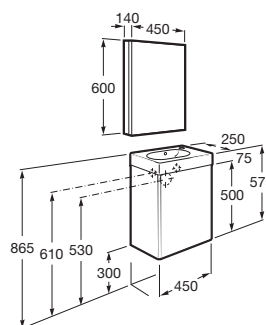

MINI

Unik (móvel base, lavatório e armário espelho)

DIMENSÕES

Comprimento 450 mm.

Largura 250 mm.

Altura 575 mm.

CORES E ACABAMENTOS

156 Areia Texturada

PRVP (SEM IVA)

263,00 €

DESENHOS TÉCNICOS

CARACTERÍSTICAS

Conjunto de móvel base, lavatório para móvel, armário com espelho com acabamentos laterais a combinar com o móvel e aplique. Sifão incluído.

Armário com espelho / Estantes com altura regulável

Lavatório / Orifícios para torneira: 1 Orifício no lado direito

Material / Lavatório: Porcelana

Medidas / Armário com espelho / Altura (mm): 600

Medidas / Armário com espelho / Comprimento (mm): 450

Medidas / Armário com espelho / Largura (mm): 140

Medidas / Lavatório e móvel / Altura (mm): 575

Medidas / Lavatório e móvel / Comprimento (mm): 450

Medidas / Lavatório e móvel / Largura (mm): 250

Móvel base / Abertura à esquerda

Móvel base / Abertura à esquerda