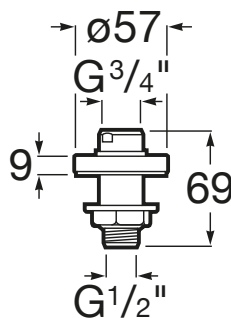

INSTANT

Adaptador para torneira industrial de Lava-Louça

PRVP (SEM IVA)

143,00 €

DESENHOS TÉCNICOS

CARACTERÍSTICAS

Acabamento: Cromado

Lugar de instalação: Lava-louça