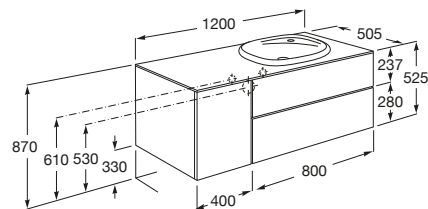

BEYOND

Móvel base para lavatório de encastrar à direita

DIMENSÕES

Comprimento 1200 mm.

Largura 505 mm.

Altura 525 mm.

CORES E ACABAMENTOS

402 Carvalho escuro citadino

PRVP (SEM IVA)

1405,00 €

DESENHOS TÉCNICOS

CARACTERÍSTICAS

Combinação de portas e gavetas: 1 Porta e 2 Gavetas

Estrutura do móvel: Combinação de portas e gavetas

Material: Aglomerado

Modular

Posição da torneira: No lavatório

Posição do lavatório: Direita

Sistema de abertura e encerramento: Pressionar para abrir

Tipo de instalação: Suspenso

Tipo de lavatório: Sobre o tampo

COMPATÍVEL COM

Lavatório de bancada p/
encastrar FINECERAMIC®