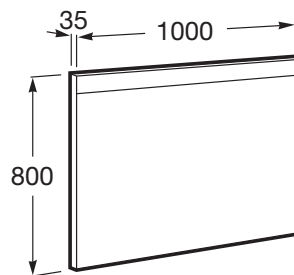

DESENHOS TÉCNICOS

CARACTERÍSTICAS

Espelho com iluminação LED. Não inclui placa antiembaciamento.

Forma: Retangular

Iluminação: Integrado no espelho

Material da moldura: Alumínio

Orientação do espelho: Horizontal

Potência da luz (W): 12

Produto sustentável

Tipo de instalação: Suspenso

Tipo de luz: LED

Índice de proteção da luz: IP 44