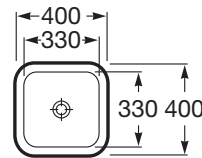

KHROMA

Lavatório de bancada

DIMENSÕES

Comprimento 400 mm.

Largura 400 mm.

Altura 150 mm.

PRVP (SEM IVA)

188,00 €

CORES E ACABAMENTOS

00 Branco

DESENHOS TÉCNICOS

CARACTERÍSTICAS

Lavatório de porcelana de bancada. Não inclui torneira.

Forma: Quadrado

Material: Porcelana

Orifício para torneiras: Sem Orifícios

Posição da cuba: Central

Tipo de instalação: Sobre o móvel