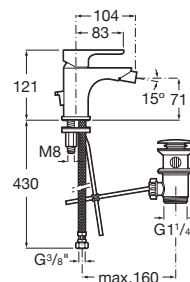

Evershine

SoftTurn®