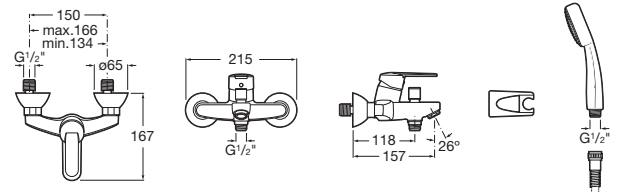

VICTORIA

Torneira exterior para banho-duche com inversor automático, chuveiro de mão, flexível de 1,70 m e suporte

PRVP (SEM IVA)

71,90 €

DESENHOS TÉCNICOS

CARACTERÍSTICAS

Acabamento: Cromado

Inversor: Automático

Lugar de instalação: Banheira, Duche

Tipo de instalação: Mural

Tipo de torneira: Monocomando

Evershine

SoftTurn®

INCLUI

Suporte articulado para
chuveiro de mão

5B5350C00

Flexível metálico 1/2"
universal 1,70 m.

5B2716C00

Victoria

Uma resposta tradicional para ambientes clássicos. Curvas elegantes e funcionais numa extensa coleção de peças que combinam simplicidade e versatilidade, oferecendo o conforto das soluções mais experientes.