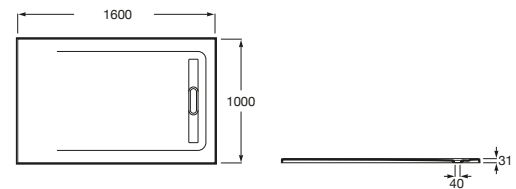

**AQUOS**

**Base de duche extraplana em STONEX®**

**DIMENSÕES**

Comprimento 1600 mm.

Largura 1000 mm.

Altura 31 mm.

**CORES E ACABAMENTOS**

10 Branco

PRVP (SEM IVA)

**692,00 €**

**DESENHOS TÉCNICOS**

**CARACTERÍSTICAS**

Descarga incluída

Forma: Retangular

Material: STONEX®

Profundidade: Ultra plana (menos de 45 mm)