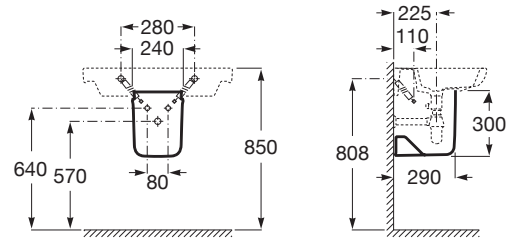

MERIDIAN

Semi-coluna para lavatório

DIMENSÕES

Comprimento 240 mm.

Largura 290 mm.

Altura 300 mm.

CORES E ACABAMENTOS

00 Branco

PRVP (SEM IVA)

79,70 €

DESENHOS TÉCNICOS

CARACTERÍSTICAS

Conjunto de fixações: Incluído

Sistema de instalação: Molas de fixação

COMPATÍVEL COM

Lavatório suspenso