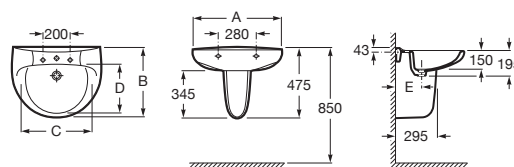

VICTORIA

Lavatório suspenso

DIMENSÕES

Comprimento 520 mm.

Largura 410 mm.

Altura 195 mm.

CORES E ACABAMENTOS

00 Branco

PRVP (SEM IVA)

39,10 €

DESENHOS TÉCNICOS

CARACTERÍSTICAS

Lavatório de porcelana suspenso. Não inclui torneira.

Forma: Redonda

Material: Porcelana

Orifício para torneiras: 1 Orifício no centro

Posição da cuba: Central

Tipo de instalação: Suspenso

A	B	C	D	E
650	510	520	335	205
560	460	450	295	205
520	410	415	255	190

COMPATÍVEL COM

Semi-coluna para lavatório

336312..5

Sifão garrafa de 1 1/4" para lavatório. Tubo de 300

506403110

Válvula para lavatório e bidé de 1 1/4" com avisador de nível e tampa automática

505400000

Esgoto de 1 1/4". Válvula universal. Tampa cromada de ø 40

505400900

Esgoto de 1 1/4". Válvula universal. Tampa cromada de ø 65