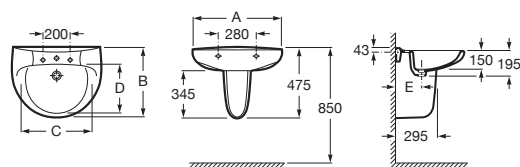

VICTORIA

Semi-coluna para lavatório

DIMENSÕES

Comprimento 245 mm.

Largura 300 mm.

Altura 400 mm.

CORES E ACABAMENTOS

00 Branco

PRVP (SEM IVA)

32,00 €

DESENHOS TÉCNICOS

A	B	C	D	E
650	510	520	335	205
560	460	450	295	205
520	410	415	255	190

CARACTERÍSTICAS

Conjunto de fixações: Incluído

Sistema de instalação: Molas de fixação

COMPATÍVEL COM