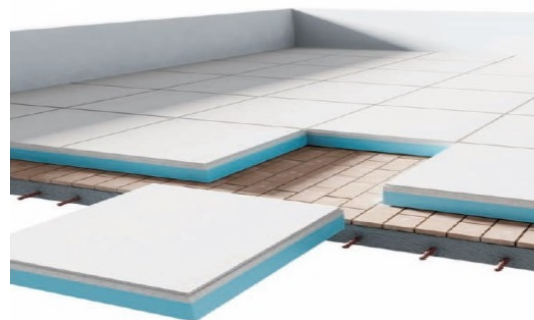

normal

liso

poroso

seixo

preto

castanho

branco

vermelho

ocre

amarelo

verde

\* sujeito a quantidades minimas elevadas e demora

cobertura transitável

### lajeta térmica coberturas transitáveis 60x60cm

placa xps + argamassa para isolamentos onde é necessário transitar  
Outras medidas e cores consulte-nos

cores 1: preto, castanho\*, branco,vermelho e ocre\*

cores 2: amarelo e verde

opção com encaixe acresce +2,2€/m<sup>2</sup>

espessura mm			normal	liso	poroso	seixo	normal cores 1	normal cores 2
xps	argamassa	kg/m <sup>2</sup>	ref	ref	ref	ref	ref	ref
30			145014	108369	108377	108385	108393	108405
40			108362	108370	108378	108386	108394	108406
50			108363	108371	108379	108387	108396	108407
60			108364	108372	108380	108388	108397	108408
70			108365	108373	108381	108389	108398	108409
80			108366	108374	108382	108390	108399	108410
100			108367	108375	108383	108391	108404	108411
120	35	77	108368	108376	108384	108392	108400	108412