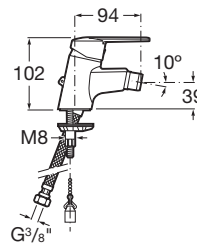

VICTORIA

Torneira para bidé com fixador de corrente

PRVP (SEM IVA)

51,40 €

DESENHOS TÉCNICOS

CARACTERÍSTICAS

Misturadora monocomando para bidé com fixador de corrente e ligações de alimentação flexíveis.

Acabamento: Cromado

Com fixador de corrente

Ligações de alimentação flexíveis incluídas

Lugar de instalação: Bidé

Tipo de descarga: Com fixador de corrente

Tipo de instalação: De bancada

Tipo de torneira: Monocomando

Evershine

SoftTurn®