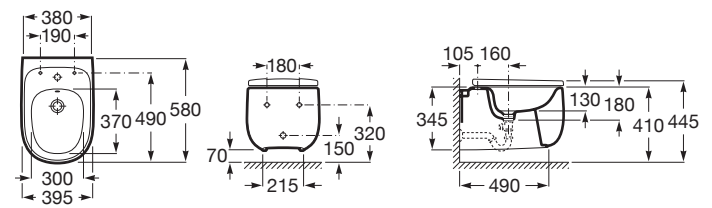

BEYOND

Bide suspenso

DIMENSÕES

Comprimento 395 mm.

Largura 580 mm.

Altura 345 mm.

CORES E ACABAMENTOS

00 Branco

PRVP (SEM IVA)

538,00 €

DESENHOS TÉCNICOS

CARACTERÍSTICAS

Conjunto de fixações: Incluído

Incompatível com tampa

Orifício para torneiras: 1 Orifício

Tipo de instalação: Suspenso