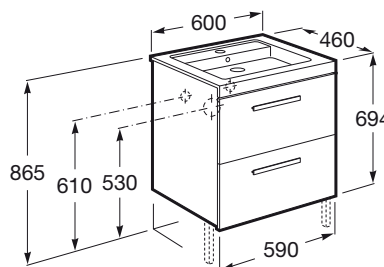

**PRISMA**

**Unik (móvel com 2 gavetas e lavatório)**

**DIMENSÕES**

Comprimento 600 mm.

Largura 460 mm.

Altura 694 mm.

**CORES E ACABAMENTOS**

321 Fresno Estepa

PRVP (SEM IVA)

**727,00 €**

**DESENHOS TÉCNICOS**

**CARACTERÍSTICAS**

Conjunto de móvel base e lavatório para móvel. Sifão poupa-espaço incluído. Não inclui pés nem torneira.

Instalação da torneira: No lavatório