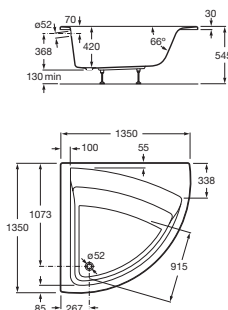

EASY

Banheira acrílica angular simétrica com hidromassagem Tonic

DIMENSÕES

Comprimento 1350 mm.

Largura 1350 mm.

Altura 420 mm.

CORES E ACABAMENTOS

00 Branco

PRVP (SEM IVA)

1350,00 €

DESENHOS TÉCNICOS

CARACTERÍSTICAS

Capacidade (l): 247

Capacidade (pessoas): 1

Descarga: Não incluído

Estrutura de instalação: Com estrutura (instalada)

Forma: De canto simétrica

Isolamento térmico

Largura interior (mm): 545

Material: Acrílico

Sistema de hidromassagem: Tonic

Tipo de controlo: Pulsador eletrónico

Tipo de instalação: Com painel frontal, De pousar