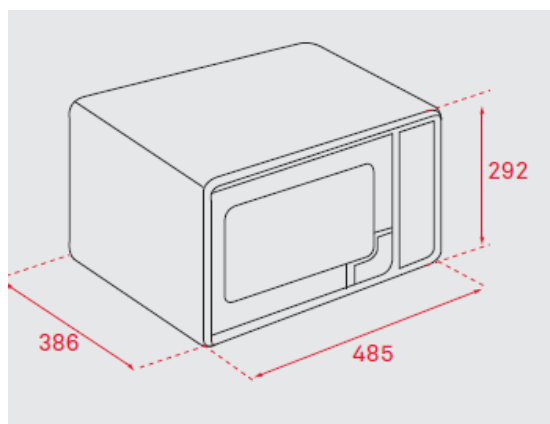

Características

- **Micro-ondas + grill de instalação livre**
- Painel de comandos eletrónico
- Grill de resistência, 1.000 W
- Cinco níveis de potência com 800 W de saída de micro-ondas
- Interior pintado
- **Prato giratório integrado Ø 27 cm**
- Temporizador de duração de cozinhado de 0 a 95 minutos
- Descongelação por tempo e peso
- 8 menus de acesso direto
- Função + 30"
- Grelha para grelhar e gratinar

Desenho encastre

Cor	Código	EAN
Branco	170029	8421152112090

Dados Técnicos

Potência máxima total (W)	1.250
Potência de saída de micro-ondas (W)	800
Potência de grill (W)	1.000
Descongelação por tempo (W):	Sim
Descongelação por peso (W):	Sim
Capacidade (litros):	23
Bloqueio de segurança no painel	Sim
Desligar segurança ao abrir a porta	Sim
Abertura eletrónica da porta	Não