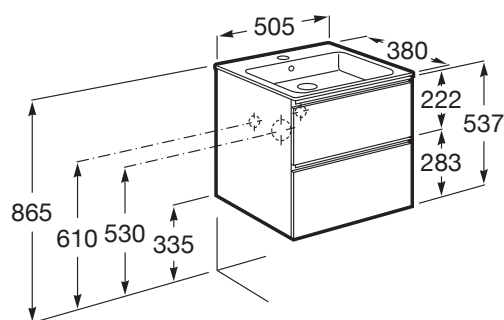

Material / Lavatório: Porcelana

Material / Móvel base: Aglomerado

Medidas / Lavatório e móvel / Altura (mm): 537

Medidas / Lavatório e móvel / Comprimento (mm): 505

Medidas / Lavatório e móvel / Largura (mm): 380

Móvel base / Combinação de portas e gavetas: 2 Gavetas

Móvel base / Estrutura: Gavetas

Móvel base / Separadores internos

Móvel base / Sistema de abertura e fecho: Gavetas com fecho suave

Móvel base / Tipo de porta: De correr

Posição do lavatório: Centro

Tipo de instalação: Suspenso, Suspenso com pés

COMPATÍVEL COM

Conjunto 2 suportes para
móvel

816761001

Caixa organizadora

816819409

Caixa organizadora