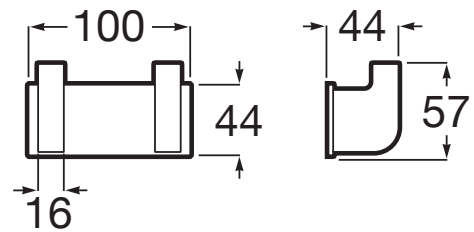

RECORD**Cabide duplo (possibilidade de instalar com parafuso ou adesivo)**

PRVP (SEM IVA)

39,00 €**DESENHOS TÉCNICOS****CARACTERÍSTICAS**

Material: Metal

O peso máximo suportado: 5

Tipo de instalação: Mural