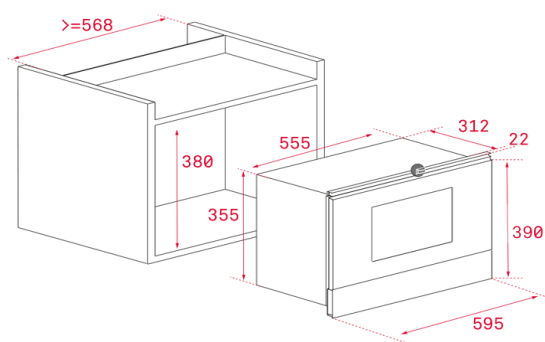

Desenho técnico

Cor	Código	EAN
Vidro castanho	1710216	8434778007701

Dados técnicos

• Capacidade bruta / líquida	22 / 21,56 litros
• Potência máxima total	2.500 W
• Potência de saída de micro-ondas	850 W
• Potência de grill	1.200 W
• Descongelação por tempo	Sim
• Descongelação por peso	Sim