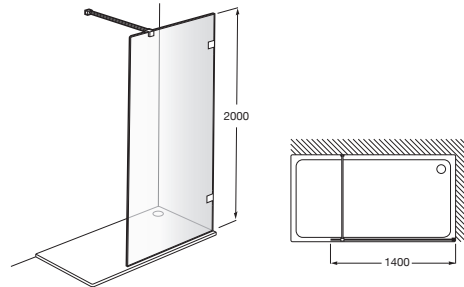

MISTRAL

DF - Divisória prata brilho e MAXICLEAN

DIMENSÕES

Comprimento 1400 mm.

Altura 2000 mm.

CORES E ACABAMENTOS

12M Vidro transparente com Maxiclean / Perfil prata brilho

PRVP (SEM IVA)

605,00 €

DESENHOS TÉCNICOS

CARACTERÍSTICAS

Adequado para: Base de duche

Comprimento máximo da instalação (mm): 1390

Comprimento mínimo da instalação (mm): 1380

Espessura do vidro (mm): 8

Tipo de portas: Painel fixo

MaxiClean

Mistral

A leveza ganha força numa divisória sem perfil com cristal de 8 mm de grossura e 2000 mm de altura. o Design Walk-in converte-a numa solução perfeita para facilitar o acesso às bases de duche instaladas ao nível do chão. A possibilidade de adicionar um toalheiro horizontal moderno aumenta a sua funcionalidade e proporciona um conjunto perfeitamente integrado.