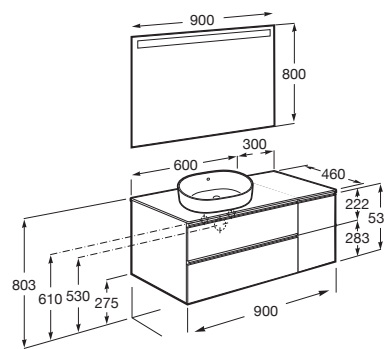

THE GAP

Pack, móvel de duas gavetas, uma porta para lavatório pousar esquerda e espelho LED

DIMENSÕES

Comprimento 900 mm.

Largura 460 mm.

Altura 537 mm.

CORES E ACABAMENTOS

402 Carvalho escuro citadino

PRVP (SEM IVA)

768,00 €

DESENHOS TÉCNICOS

CARACTERÍSTICAS

Espelho / Iluminação: Integrada no espelho
Espelho / Número de luzes: 1
Espelho / Tipo de luz: LED
Espelho / Índice de proteção de luz: IP 44
Instalação da torneira: No lavatório
Lavatório / Orifícios para torneira: 1 Orifício no centro
Lavatório / Posição da prateleira: Esquerda
Lavatório / Prateleira integrada
Material / Lavatório: Porcelana
Material / Moldura do espelho: Alumínio, Vidro temperado
Material / Móvel base: Aglomerado
Medidas / Espelho / Altura (mm): 800
Medidas / Espelho / Comprimento (mm): 900
Medidas / Lavatório e móvel / Altura (mm): 537
Medidas / Lavatório e móvel / Comprimento (mm): 900
Medidas / Lavatório e móvel / Largura (mm): 460
Móvel base / Combinação de portas e gavetas: 2 Gavetas
Móvel base / Estrutura: Gavetas
Móvel base / Separadores internos
Móvel base / Sistema de abertura e fecho: Gavetas com fecho suave
Móvel base / Tipo de porta: De correr
Posição do lavatório: Esquerda
Tipo de instalação: Suspenso, Suspenso com pés