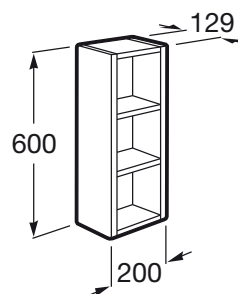

LUNA

Armário

DIMENSÕES

Comprimento 200 mm.

Largura 129 mm.

Altura 600 mm.

PRVP (SEM IVA)

109,00 €

CORES E ACABAMENTOS

153 Cinzento antracite

CARACTERÍSTICAS

Módulo de coluna com estantes à vista.

Estantes interiores: 2

Tipo de instalação: Suspenso