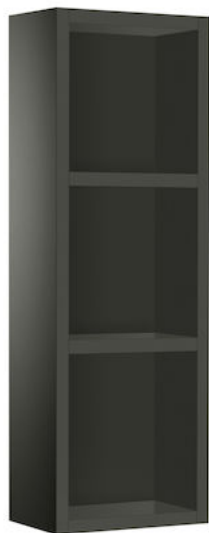

LUNA**Armário**

DIMENSÕES

Comprimento 200 mm.

Largura 129 mm.

Altura 600 mm.

PRVP (SEM IVA)

109,00 €

CORES E ACABAMENTOS

153 Cinzento antracite

**CARACTERÍSTICAS**

Módulo de coluna com estantes à vista.

Estantes interiores: 2

Tipo de instalação: Suspenso

COMPATÍVEL COM

Aplique LED com suporte

813087000

Aplique LED para armário
espelho

813070000

Luna

Equilíbrio e perfeição num design inspirado na lua cheia como fonte de reflexo de luz e frescura. Esta coleção é uma proposta versátil, jovem e urbana, adaptável a qualquer tipo de espaço de design que combina o prático, a elegância e o design.