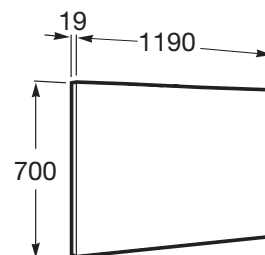

VICTORIA-N

Espelho

PRVP (SEM IVA)

112,00 €**DESENHOS TÉCNICOS****CARACTERÍSTICAS**

Forma: Retangular

Material da moldura: Aglomerado

Orientação do espelho: Horizontal

Tipo de instalação: Suspenso