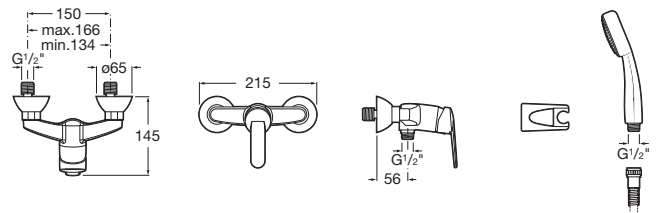

VICTORIA

Torneira exterior para duche com chuveiro de mão, flexível de 1,50 m e suporte

PRVP (SEM IVA)

63,40 €

DESENHOS TÉCNICOS

CARACTERÍSTICAS

- Acabamento: Cromado
- Lugar de instalação: Duche
- Tipo de instalação: Mural
- Tipo de torneira: Monocomando

Evershine

SoftTurn®

**INCLUI**

Suporte articulado para  
chuveiro de mão

5B5350C00

Flexível metálico 1/2"  
universal 1,50 m.

5B2816C00