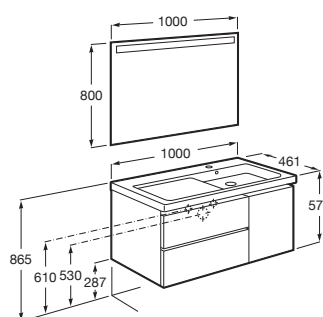

DOMI

Pack (móvel base com duas gavetas, uma porta, lavatório à direita e espelho com luz LED)

DIMENSÕES

Comprimento 1000 mm.

Largura 461 mm.

Altura 578 mm.

CORES E ACABAMENTOS

447 Cinzeno Antracite

PRVP (SEM IVA)

**567,00 €**

DESENHOS TÉCNICOS

CARACTERÍSTICAS

Instalação da torneira: No lavatório

Lavatório / Orifícios para torneira: 1 Orifício no lado esquerdo

Lavatório / Posição da prateleira: Esquerda

Lavatório / Prateleira integrada

Material / Lavatório: Porcelana

Material / Móvel base: Aglomerado

Medidas / Lavatório e móvel / Altura (mm): 575

Medidas / Lavatório e móvel / Comprimento (mm): 1000

Medidas / Lavatório e móvel / Largura (mm): 461