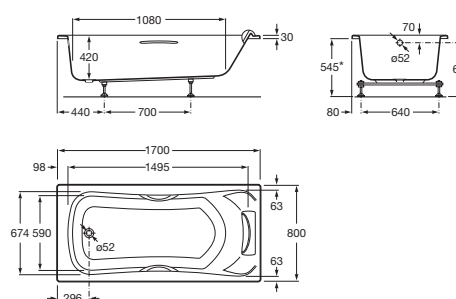

BECOOOL

Banheira acrílica retangular com hidromassagem Total e jogo de descarga

DIMENSÕES

Comprimento 1700 mm.

Largura 800 mm.

Altura 420 mm.

CORES E ACABAMENTOS

00 Branco

PRVP (SEM IVA)

4441,00 €

DESENHOS TÉCNICOS

CARACTERÍSTICAS

Altura interior (mm): 420

Apoio cabeças incluído: 1

Capacidade (l): 225

Capacidade (pessoas): 1

Comprimento interior (mm): 1495

Descarga: Incluído

Estrutura de instalação: Com estrutura (instalada)

Forma: Retangular

Injetores de água: 12

Injetores de água: 10

Isolamento térmico

Largura interior (mm): 590

Material: Acrílico

Pegas incluídas: 2

Sistema de hidromassagem: Total

Tipo de controlo: Controle digital fixo

Tipo de fundo anti-derrapante: Adicionado

Tipo de instalação: Com painel em L à direita, Com painel em L à