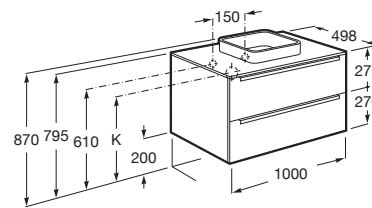

INSPIRA

Movél base para lavatório SQUARE

DIMENSÕES

Comprimento 1000 mm.

Largura 498 mm.

Altura 625 mm.

CORES E ACABAMENTOS

402 Carvalho escuro citadino

PRVP (SEM IVA)

1182,00 €

DESENHOS TÉCNICOS

| | |
|---------|-----|
| Trap | K |
| Totem | 530 |
| Minimal | 530 |
| Bottle | 570 |

CARACTERÍSTICAS

Combinação de portas e gavetas: 2 Gavetas

Estrutura do móvel: Gavetas

Material: Aglomerado

Posição da torneira: Central

Posição do lavatório: Centro

Sifão economizador de espaço incluído

Sistema de abertura e encerramento: Gavetas com fecho automático

suave

Tipo de instalação: Suspenso, Suspenso com pés