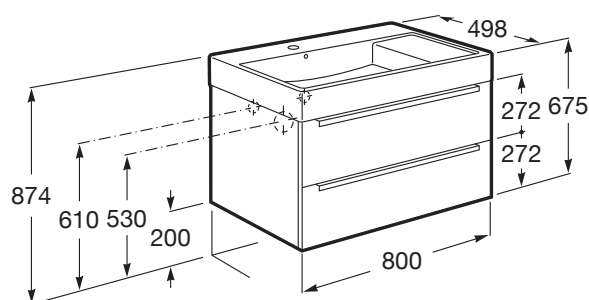

INSPIRA

Unik (móvel e lavatório)

DIMENSÕES

Comprimento 800 mm.

Largura 498 mm.

Altura 674 mm.

CORES E ACABAMENTOS

402 Carvalho escuro citadino

PRVP (SEM IVA)

1040,00 €

DESENHOS TÉCNICOS

CARACTERÍSTICAS

Conjunto de móvel base e lavatório para móvel. Sifão poupa-espaço incluído. Não inclui pés nem torneira.

Instalação da torneira: No lavatório

Lavatório / Orifícios para torneira: 1 Orifício no centro